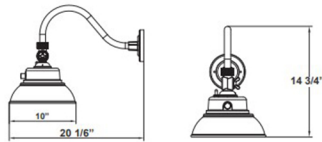

LED Gooseneck Barn Light

A.

10"(W) x 14 3/4"(H) x 20 1/8" (D)

B.

14 1/8"(W) x 15 1/4"(H) x 22 1/4" (D)

C.

10"(W) x 14 3/4"(H) x 20 1/8" (D)

D.

14 1/8"(W) x 15 1/4"(H) x 22 1/4" (D)

Wattage

25W / 40W

Voltage Input

120-277V AC 60Hz

Dimmable

0-10V Dimming

Finish