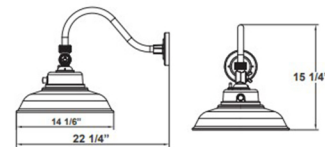

LED Gooseneck Barn Light

A.

10"(W) x 14 3/4"(H) x 20 1/8" (D)

B.

14 1/8"(W) x 15 1/4"(H) x 22 1/4" (D)

C.

10"(W) x 14 3/4"(H) x 20 1/8" (D)

D.

14 1/8"(W) x 15 1/4"(H) x 22 1/4" (D)

Wattage

25W / 40W

Voltage Input

120-277V AC 60Hz

Dimmable

0-10V Dimming

Finish