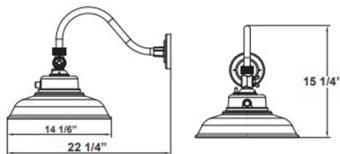

LED Gooseneck Barn Light

A.

10"(W) x 14 3/4"(H) x 20 1/8" (D)

B.

14 1/8"(W) x 15 1/4"(H) x 22 1/4" (D)

C.

10"(W) x 14 3/4"(H) x 20 1/8" (D)

D.

14 1/8"(W) x 15 1/4"(H) x 22 1/4" (D)

Wattage

25W / 40W

Voltage Input

120-277V AC 60Hz

Dimmable

0-10V Dimming

Finish