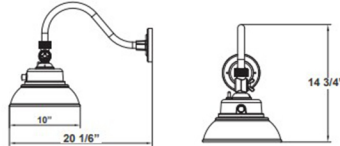

LED Gooseneck Barn Light

A.

10"(W) x 14 3/4"(H) x 20 1/8" (D)

B.

14 1/8"(W) x 15 1/4"(H) x 22 1/4" (D)

C.

10"(W) x 14 3/4"(H) x 20 1/8" (D)

D.

14 1/8"(W) x 15 1/4"(H) x 22 1/4" (D)

Wattage

25W / 40W

Voltage Input

120-277V AC 60Hz

Dimmable

0-10V Dimming

Finish